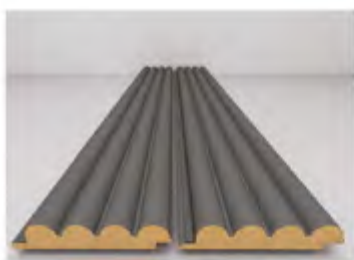

# AGT

стенные профили

*Стирайте границы  
вместе с коллекцией  
профилей AGT!*

Стеновые профили используются, как в мебели, так и для декорирования пространства.

Благодаря широкому выбору декоров и отделок, вы можете создать свой неповторимый дизайн и наслаждаться его теплотой и стилем.

## LB-2050

**LB-3771**

248 Тик

239 Новый светлый орех

728 Серый камень

726 Серый шторм супермат

866 под покраску

3019 Сахара крем