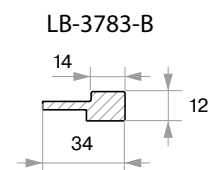

Видеоинструкция  
по монтажу

Дополнительная опция под заказ:  
Стеновые профили с покрытием под покраску

**LB-3783**

239 Новый светлый орех

3017 Серый бесконечный

3019 Сахара крем

248 Тик

**LB-2250**