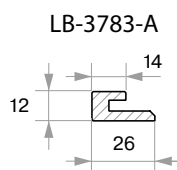

Видеоинструкция  
по монтажу

Дополнительная опция под заказ:  
Стеновые профили с покрытием под покраску

**LB-3783**

239 Новый светлый орех

3017 Серый бесконечный

3019 Сахара крем

248 Тик

**LB-2250**