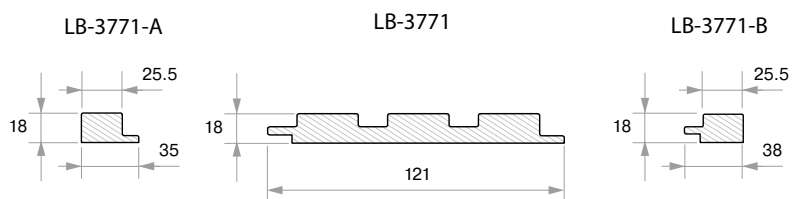

LB-3771

248 Тик

239 Новый светлый орех

728 Серый камень

726 Серый шторм супермат

866 под покраску

3019 Сахара крем