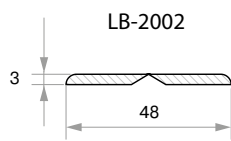

**LB-2200**

3019 Сахара крем

726 Серый шторм супермат

735 Релакс грин

737 Дерево сиена

**LB-2002**

[www.tbm.ru](http://www.tbm.ru)

приобрести  
стенные профили AGT