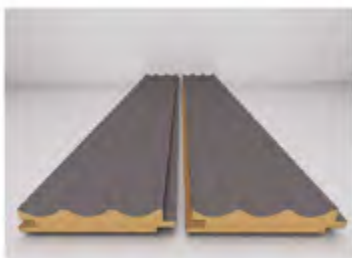

# AGT

стенные профили

*Стирайте границы  
вместе с коллекцией  
профилей AGT!*

Стеновые профили используются, как в мебели, так и для декорирования пространства.

Благодаря широкому выбору декоров и отделок, вы можете создать свой неповторимый дизайн и наслаждаться его теплотой и стилем.

Видеоинструкция  
по монтажу

Дополнительная опция под заказ:  
Стеновые профили с покрытием под покраску

**LB-3783**

239 Новый светлый орех

3017 Серый бесконечный

3019 Сахара крем

248 Тик

**LB-2250**

3015 Макарон грин

3019 Сахара крем

726 Серый шторм супермат