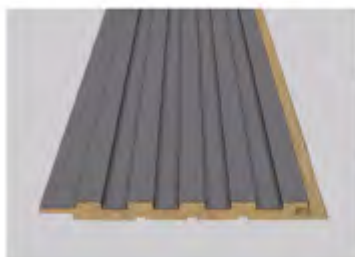

# AGT

стенные профили

*Стирайте границы  
вместе с коллекцией  
профилей AGT!*

Стеновые профили используются, как в мебели, так и для декорирования пространства.

Благодаря широкому выбору декоров и отделок, вы можете создать свой неповторимый дизайн и наслаждаться его теплотой и стилем.

Видеоинструкция  
по монтажу

Дополнительная опция под заказ:  
Стеновые профили с покрытием под покраску

**LB-3783**

239 Новый светлый орех

3017 Серый бесконечный

3019 Сахара крем

248 Тик

**LB-2250**